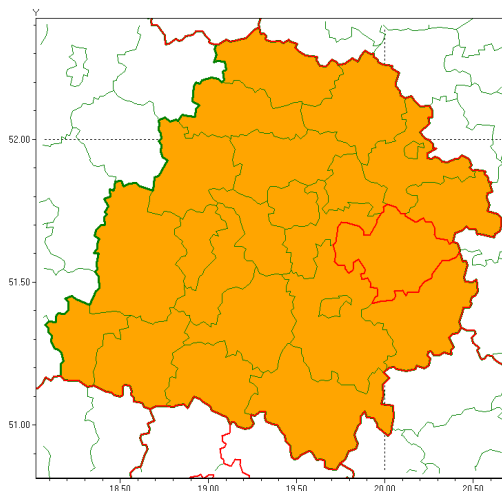

Zasięg ostrzeżenia w województwie

Burze z gradem

Ostrzeżenie meteorologiczne Nr 57

Nazwa biura	IMGW-PIB Meteorological Forecast Centre, Poznan Team
Zjawisko/stopień zagrożenia	Burze z gradem/ 2
Obszar	województwo łódzkie powiat tomaszowski
Ważność	od godz. 12:00 dnia 09.07.2021 do godz. 24:00 dnia 09.07.2021
Przebieg	Prognozowane są burze, którym miejscami będą towarzyszyć [ulewne/nawalne] opady deszczu od 30 mm do 50 mm, lokalnie 60 mm oraz porywy wiatru do 100 km/h. Miejscami grad.
Prawdopodobieństwo wystąpienia zjawiska(%)	80%
Uwagi	Brak.
Dyrektor synoptyk IMGW-PIB	Magdalena Muszyńska-Karbowska
Godzina i data wydania	godz. 11:37 dnia 09.07.2021
SMS	IMGW-PIB OSTRZEŻENIE: BURZE Z GRADEM/2 łódzkie/tomaszowski od 12:00/09.07 do 24:00/09.07.2021 deszcz 60 mm, grad, porywy 100 km/h.